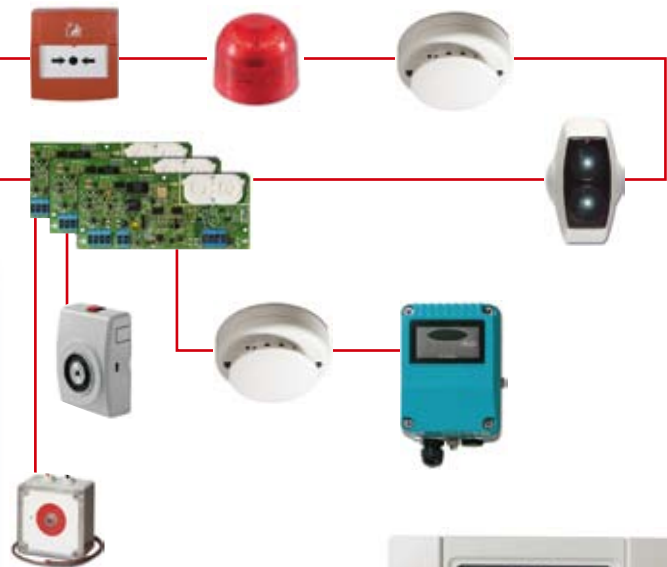

GE
Security

Intuitív

2X Sorozat
Intelligens Címezhető
Tűzjelző Rendszerek

Gyors telepítés és programozás, könnyű karbantartás, és modern megjelenés teszi a 2X sorozatú tűzjelző rendszereket ellenálhatatlanná a telepítők, építészek és épülettulajdonosok számára.

A telepítők legjobb barátja

Könnyen levehető ajtó Könnyen levehető váz Kihúzható sorkapcsok

- Tűzjelző központok
- Ismétlők
- Black box-ok*

2X Sorozat kiegészítő eszközei hosszú ideje bizonyítottan működnek hiba nélkül. Igazolt technológia, könnyű karbantartási tulajdonságokkal.

Skandináv kulcs

- 7 - Szegecs
- A - Riasztás
- F - Hiba
- E - Hiba (hardver)
- C - Szennyezett érzékelő
- P - Elő-riasztás
- O - Teszt
- = - Teszt üzem
- - Teszt vége

Cserélhető optikai kamra

* Jövőbeni fejlesztés

Stílusosan egyszerű

- Egyszerű és Intuitív kezelőfelület
- Gyors rendszerbeállítás és konfiguráció
- Kiegészítő auto programozás
- Utolsó változtatások visszavonása
- Off-line programozás és feltöltés USB pendrive-on keresztül
- Könnyen konfigurálható bővítkártyák és modulok
- Távoli karbantartás és diagnosztika TCP/IP-n keresztül
- Akár 72 órás rendelkezésre állási idő
- Grafikus EN54 megfelelőességű, Ikonos LCD kijelző
- Működés közbeni nyelvváltogatás
- Felületi / Süllyesztett* / 19" rack szekrénybe* szerelési lehetőség