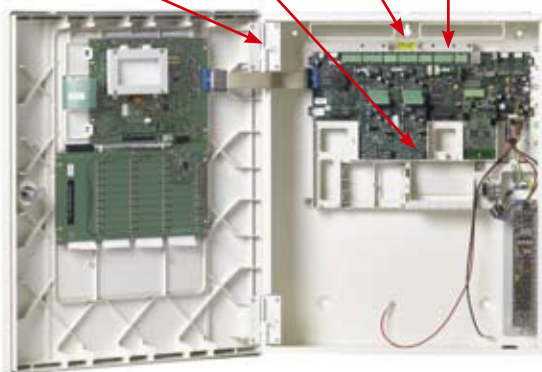

GE
Security

Intuitív

2X Sorozat
Intelligens Címezhető
Tűzjelző Rendszerek

Gyors telepítés és programozás, könnyű karbantartás, és modern megjelenés teszi a 2X sorozatú tűzjelző rendszereket ellenálhatatlanná a telepítők, építészek és épülettulajdonosok számára.

A telepítők legjobb barátja

Könnyen levehető ajtó Könnyen levehető váz Kihúzható sorkapcsok

- Tűzjelző központok
- Ismétlők
- Black box-ok*

2X Sorozat kiegészítő eszközei hosszú ideje bizonyítottan működnek hiba nélkül. Igazolt technológia, könnyű karbantartási tulajdonságokkal.

Skandináv kulcs

- 7 - Szegecs
- A - Riasztás
- F - Hiba
- E - Hiba (hardver)
- C - Szennyezett érzékelő
- P - Elő-riasztás
- O - Teszt
- = - Teszt üzem
- - Teszt vége

Cserélhető optikai kamra

* Jövőbeni fejlesztés