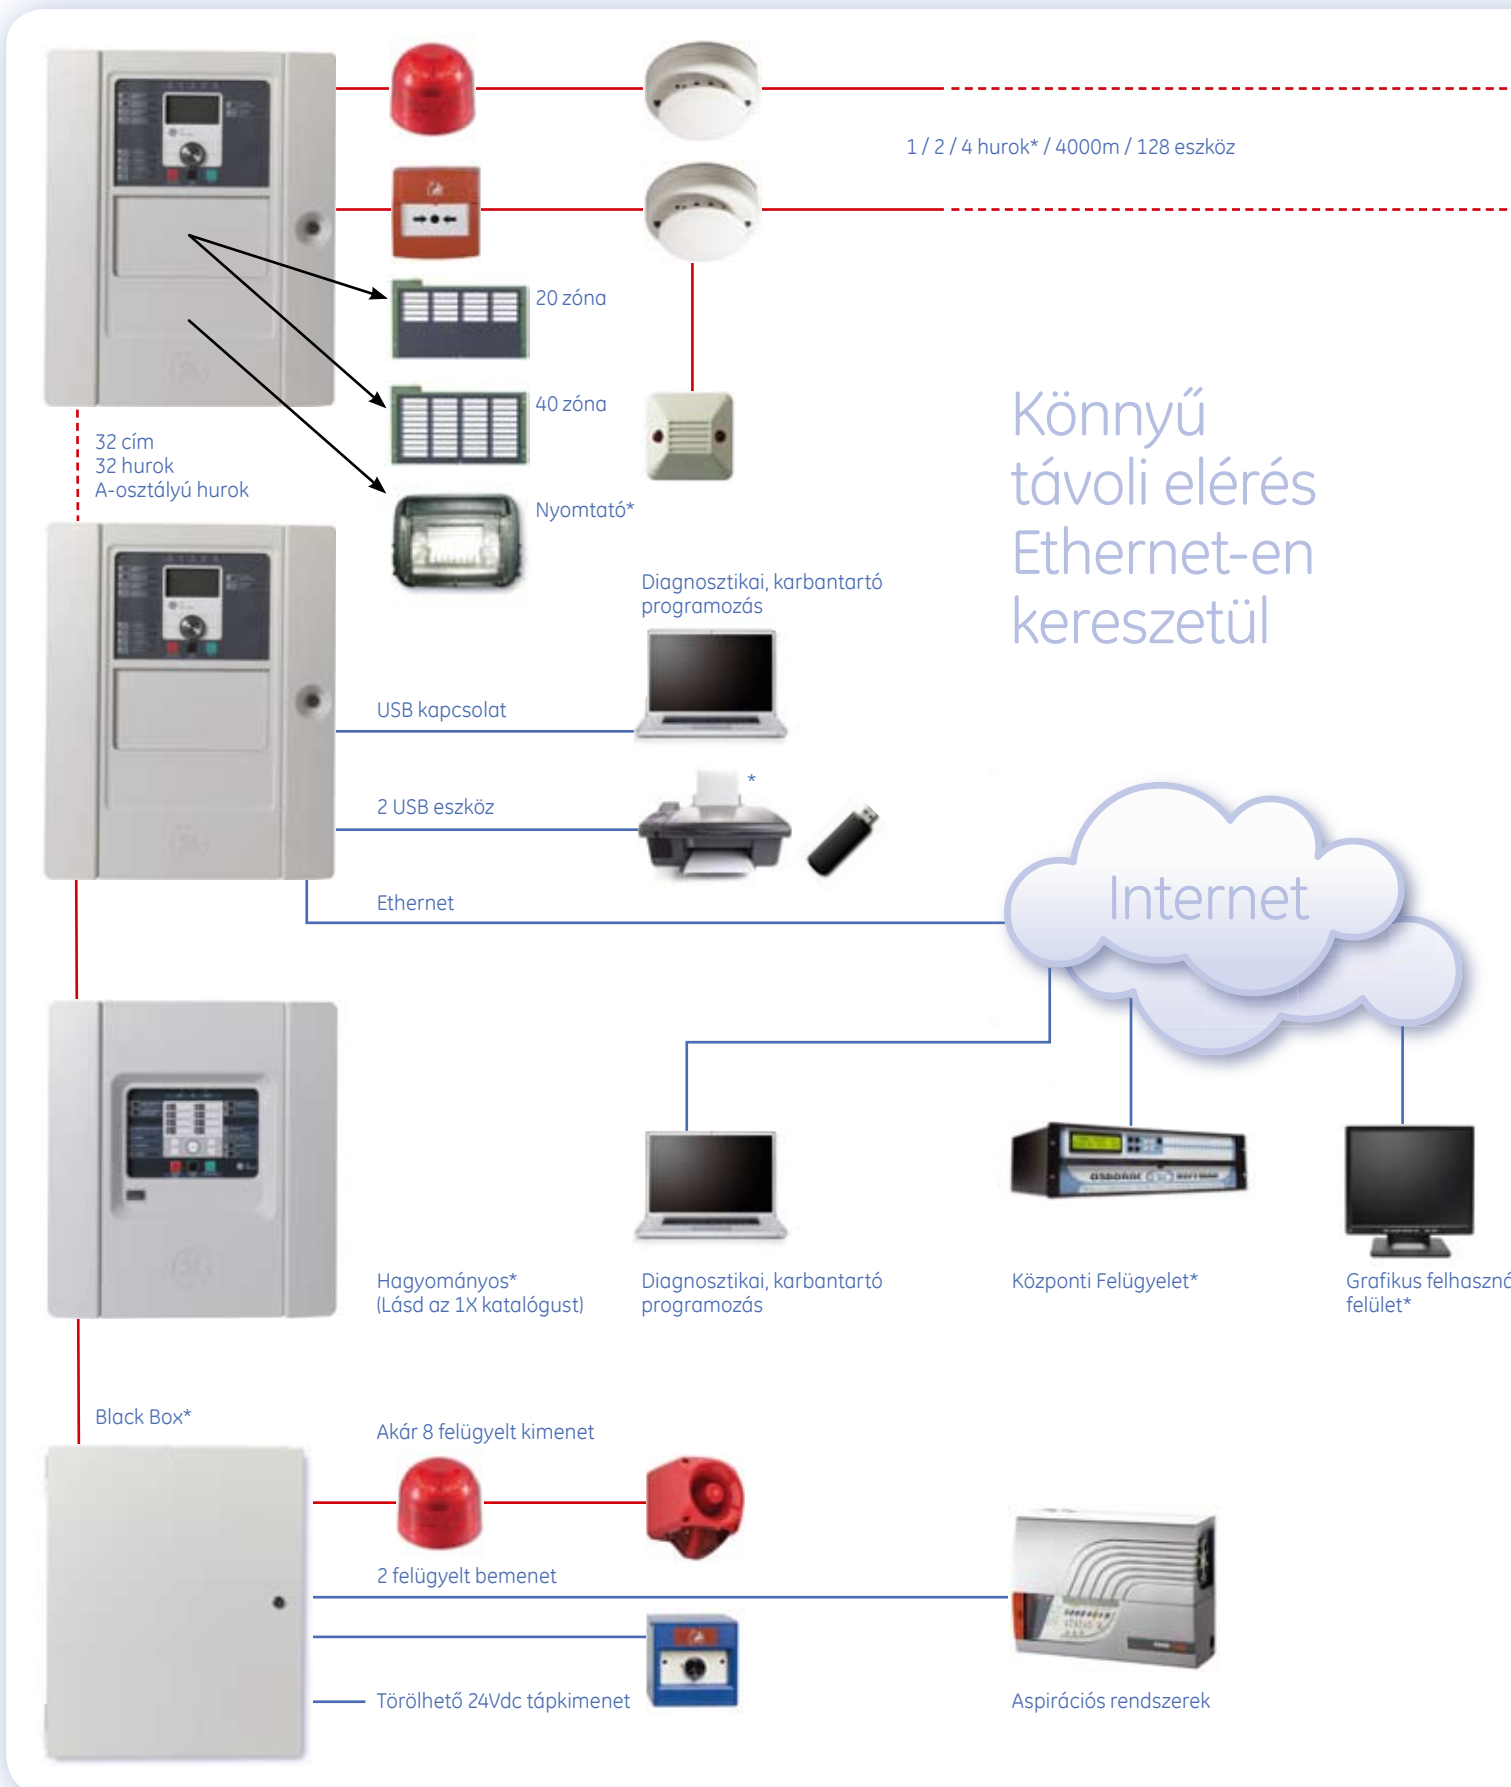

GE
Security

Intuitív

2X Sorozat
Intelligens Címezhető
Tűzjelző Rendszerek

Gyors telepítés és programozás, könnyű karbantartás, és modern megjelenés teszi a 2X sorozatú tűzjelző rendszereket ellenálhatatlanná a telepítők, építészek és épülettulajdonosok számára.

A telepítők legjobb barátja

Könnyen levehető ajtó Könnyen levehető váz Kihúzható sorkapcsok

- Tűzjelző központok
- Ismétlők
- Black box-ok*

2X Sorozat kiegészítő eszközei hosszú ideje bizonyítottan működnek hiba nélkül. Igazolt technológia, könnyű karbantartási tulajdonságokkal.

Skandináv kulcs

- 7 - Szegecs
- A - Riasztás
- F - Hiba
- E - Hiba (hardver)
- C - Szennyezett érzékelő
- P - Elő-riasztás
- O - Teszt
- = - Teszt üzem
- - Teszt vége

Cserélhető optikai kamra

* Jövőbeni fejlesztés

Stílusosan egyszerű

- Egyszerű és Intuitív kezelőfelület
- Gyors rendszerbeállítás és konfiguráció
- Kiegészítő auto programozás
- Utolsó változtatások visszavonása
- Off-line programozás és feltöltés USB pendrive-on keresztül
- Könnyen konfigurálható bővítkártyák és modulok
- Távoli karbantartás és diagnosztika TCP/IP-n keresztül
- Akár 72 órás rendelkezésre állási idő
- Grafikus EN54 megfelelőességű, Ikonos LCD kijelző
- Működés közbeni nyelvváltogatás
- Felületi / Süllyesztett* / 19" rack szekrénybe* szerelési lehetőség