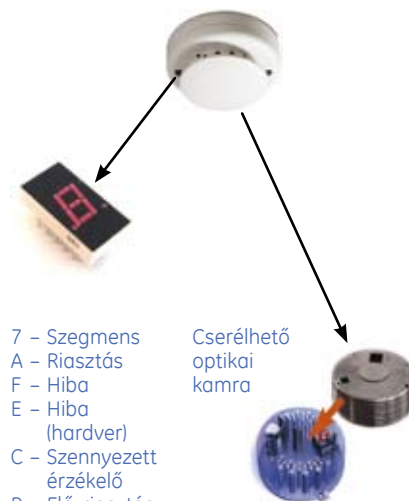

A telepítők legjobb barátja

Könnyen levehető ajtó Könnyen levehető váz Kihúzható sorkapcsok

- Tűzjelző központok
- Ismétlők
- Black box-ok*

2X Sorozat kiegészítő eszközei hosszú ideje bizonyítottan működnek hiba nélkül. Igazolt technológia, könnyű karbantartási tulajdonságokkal.

Skandináv kulcs

- 7 - Szegecs
- A - Riasztás
- F - Hiba
- E - Hiba (hardver)
- C - Szennyezett érzékelő
- P - Elő-riasztás
- O - Teszt
- = - Teszt üzem
- - Teszt vége

Cserélhető optikai kamra

* Jövőbeni fejlesztés